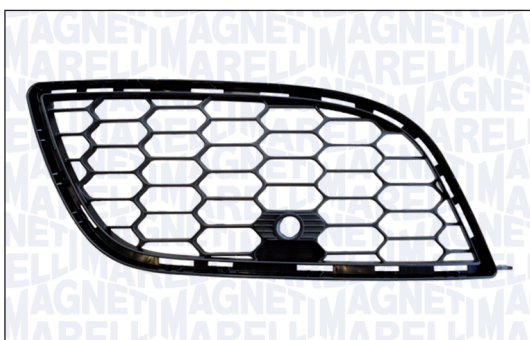

021316910100 - BMP90100F	<i>i</i>	
ALFA ROMEO GIULIETTA (940) MY 2013		09/13 →