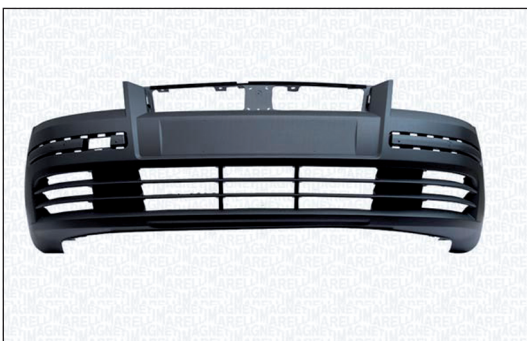

021316002200 - BMP220F

FIAT STILO (192)

JTD 115cv

12/03 → 11/06

FIAT STILO Multi Wagon (192)

JTD 115cv

12/03 → 11/06